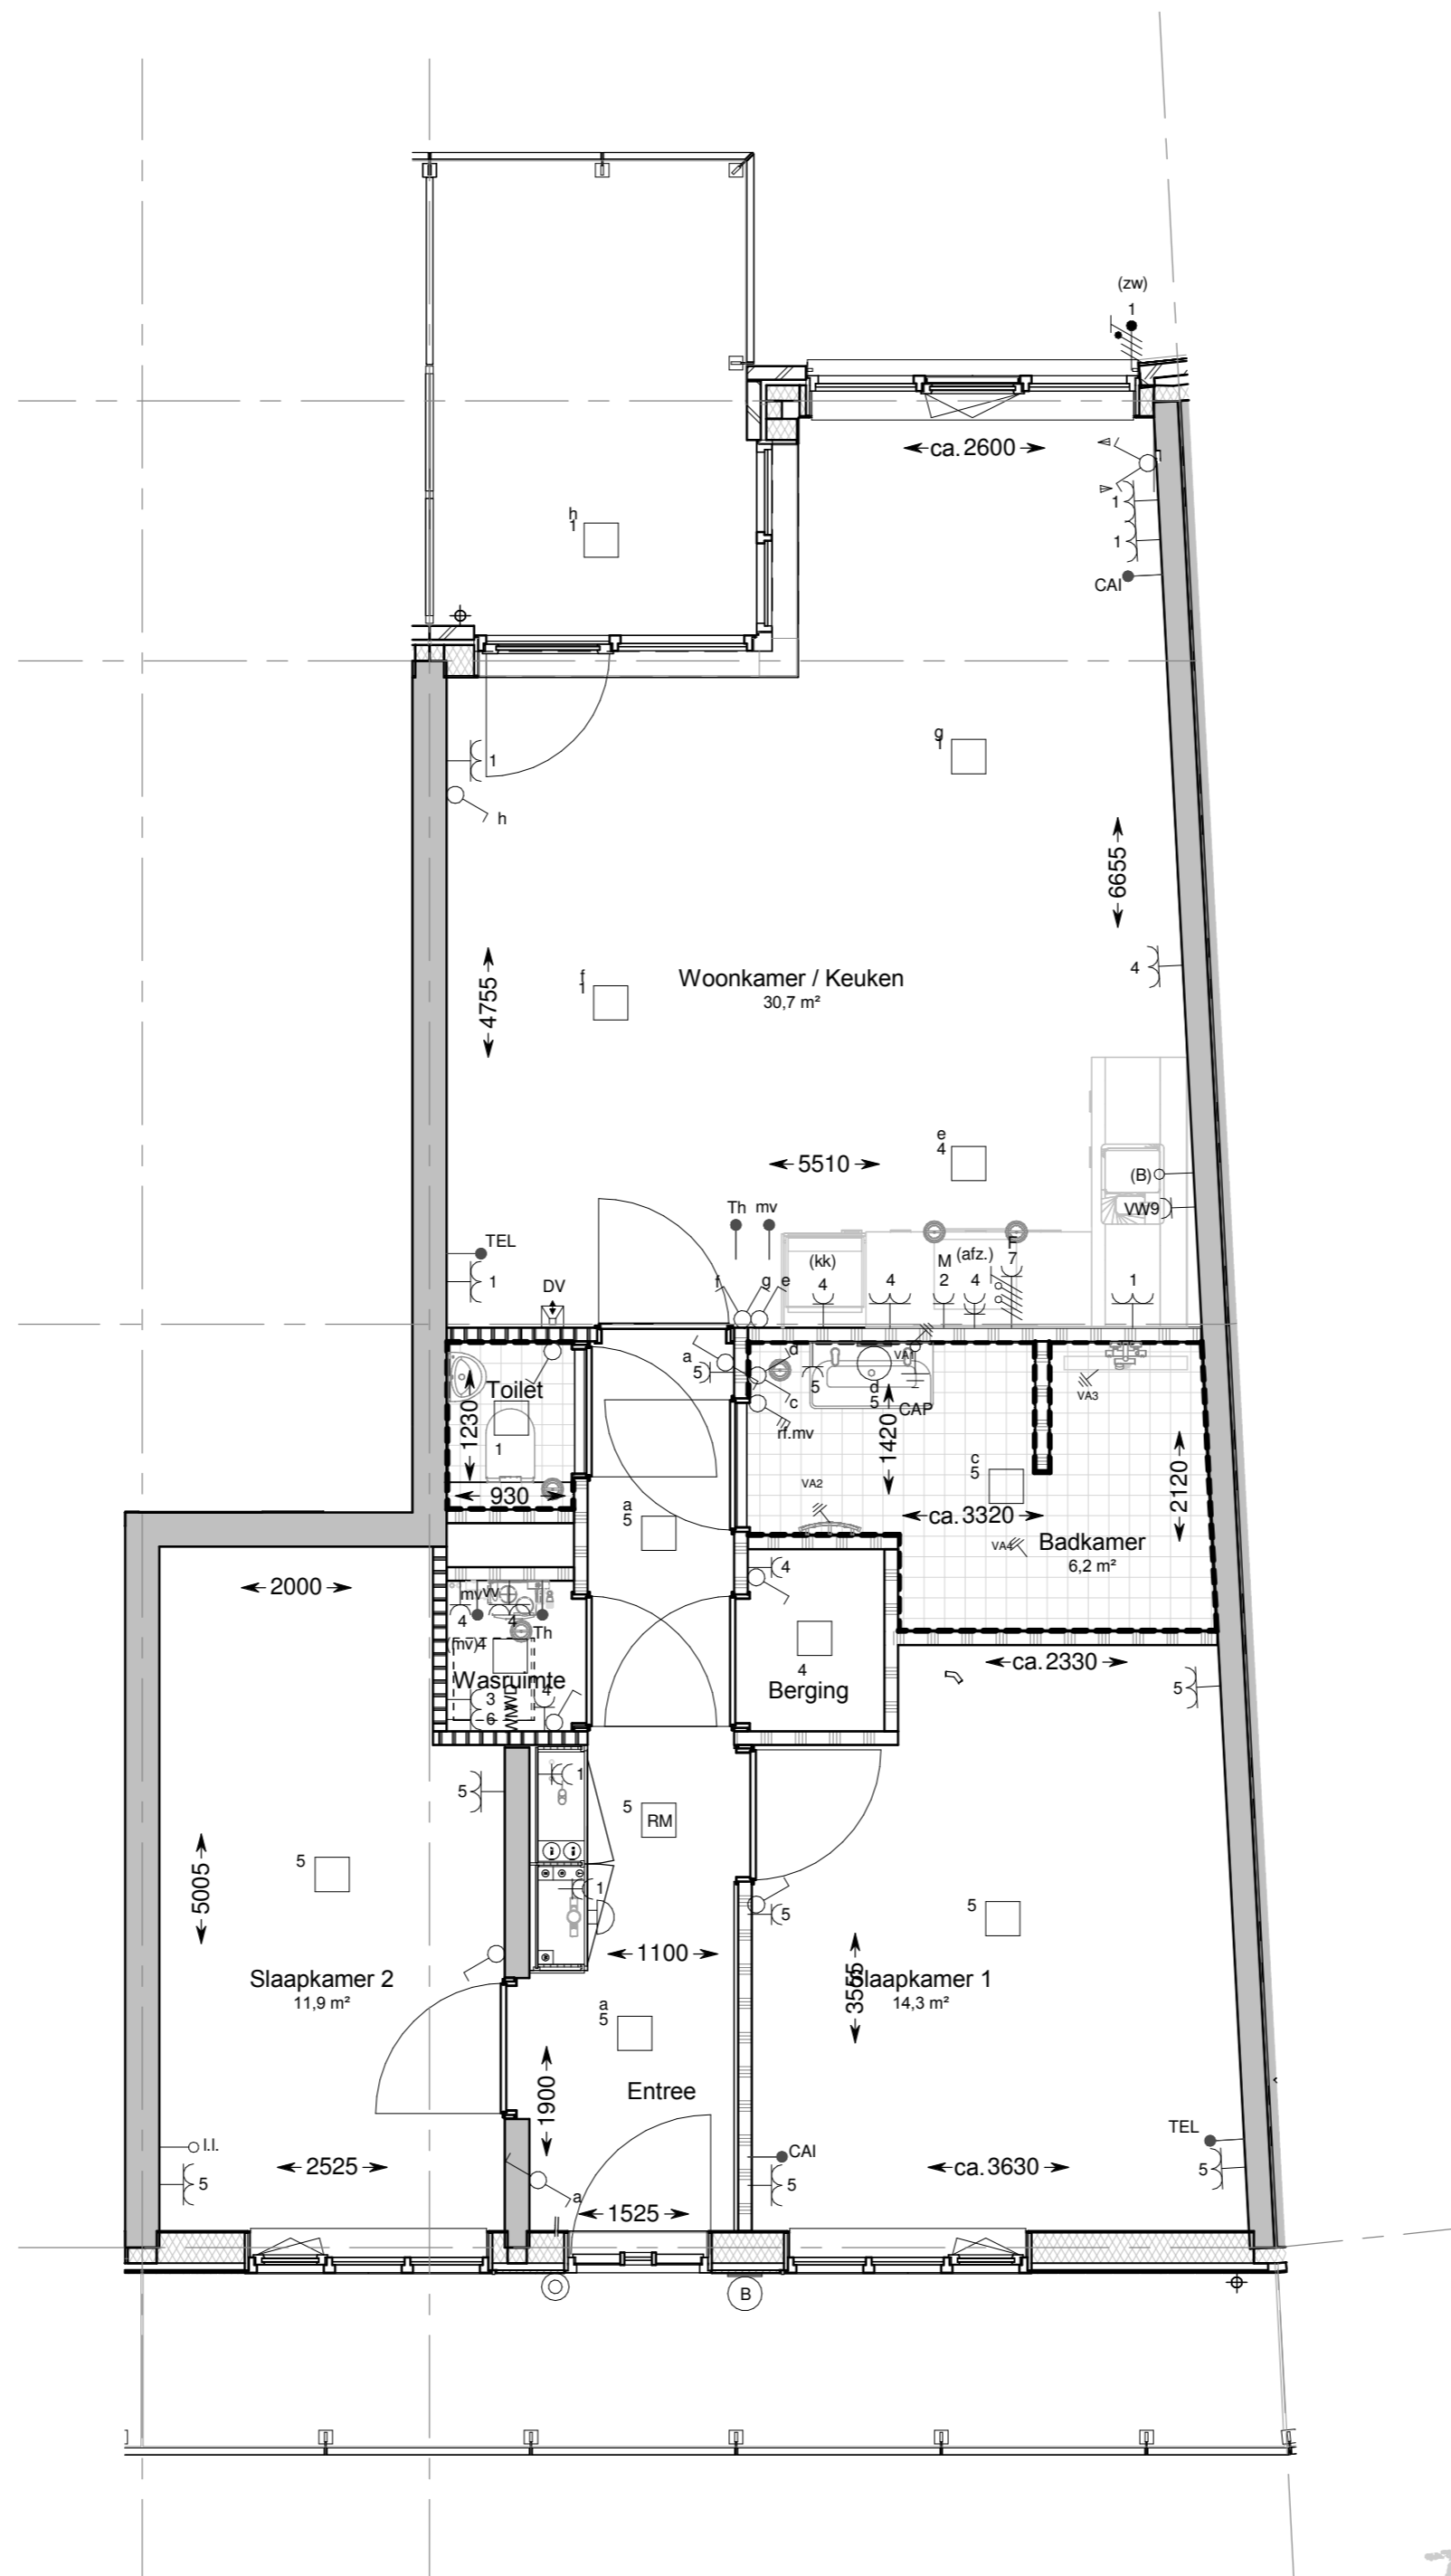

Renvooi elektra

-  1 polig schakelaar
-  RF schakelaar mechanische vent.
-  serie schakelaar
-  wisselschakelaar
-  schakelaar zonwering
-  enkele wandcontactdoos (wcd)
-  dubbele wandcontactdoos hor.
-  dubbele wandcontactdoos vert.
-  beldrukker
-  schel
-  videofoon / telefoon
-  leiding loos (controle draad)
-  leiding bedraad
- TEL Telefoon / Data aansluiting
- CAI centrale antenne inrichting
- (afz.) afzuiging
- l.l. loze leiding
- (b) loze leiding t.b.v. boiler
- f fornuis
- (kk) koelkast
- M magnetron
- (mv) mechanische ventilatie
- Th thermostaat
- vv vloerverdeler
- vw vaatwasser
- wd wasdroger
- wm wasmachine
- zw zonwering
-  Aansluitpunt 1 fase, nul en beschermingscontact
-  perilex wandcontactdoos
-  aarding
-  centraal aardpunt
-  wandlichtpunt met armatuur
-  wandlichtpunt (aansluitpunt)
-  plafondlicht punt (aansluitpunt)
-  rookmelder
-  groepnummer elektra
-  mv-afzuigpunt plafond

wcd in ruimten 300+ vl.  
wcd boven keukenblad 1250+ vl.  
schakelaars 1050+ vl.  
videofoon 1500+ vl.  
thermostaat en MV bedieping 1500+ vl.  
wandlichtpunt badkamer 300- plafond  
beldrukker 1200+ vl.

<b>PLEGT-VOOS</b>	
Ingekomen WVB. d.d.	29-05-2017
Akkoord WVB. d.d.	01-06-2017
Verzonden aan: Zie documentenlijst	
Verzonden aan:	

**DEFINITIEF**  
**PLEGT-VOOS**

Type C2  
BGO=77,8m²

1e verdieping	Meentwal 18
2e verdieping	Meentwal 60
3e verdieping	Meentwal 102
4e verdieping	Meentwal 144