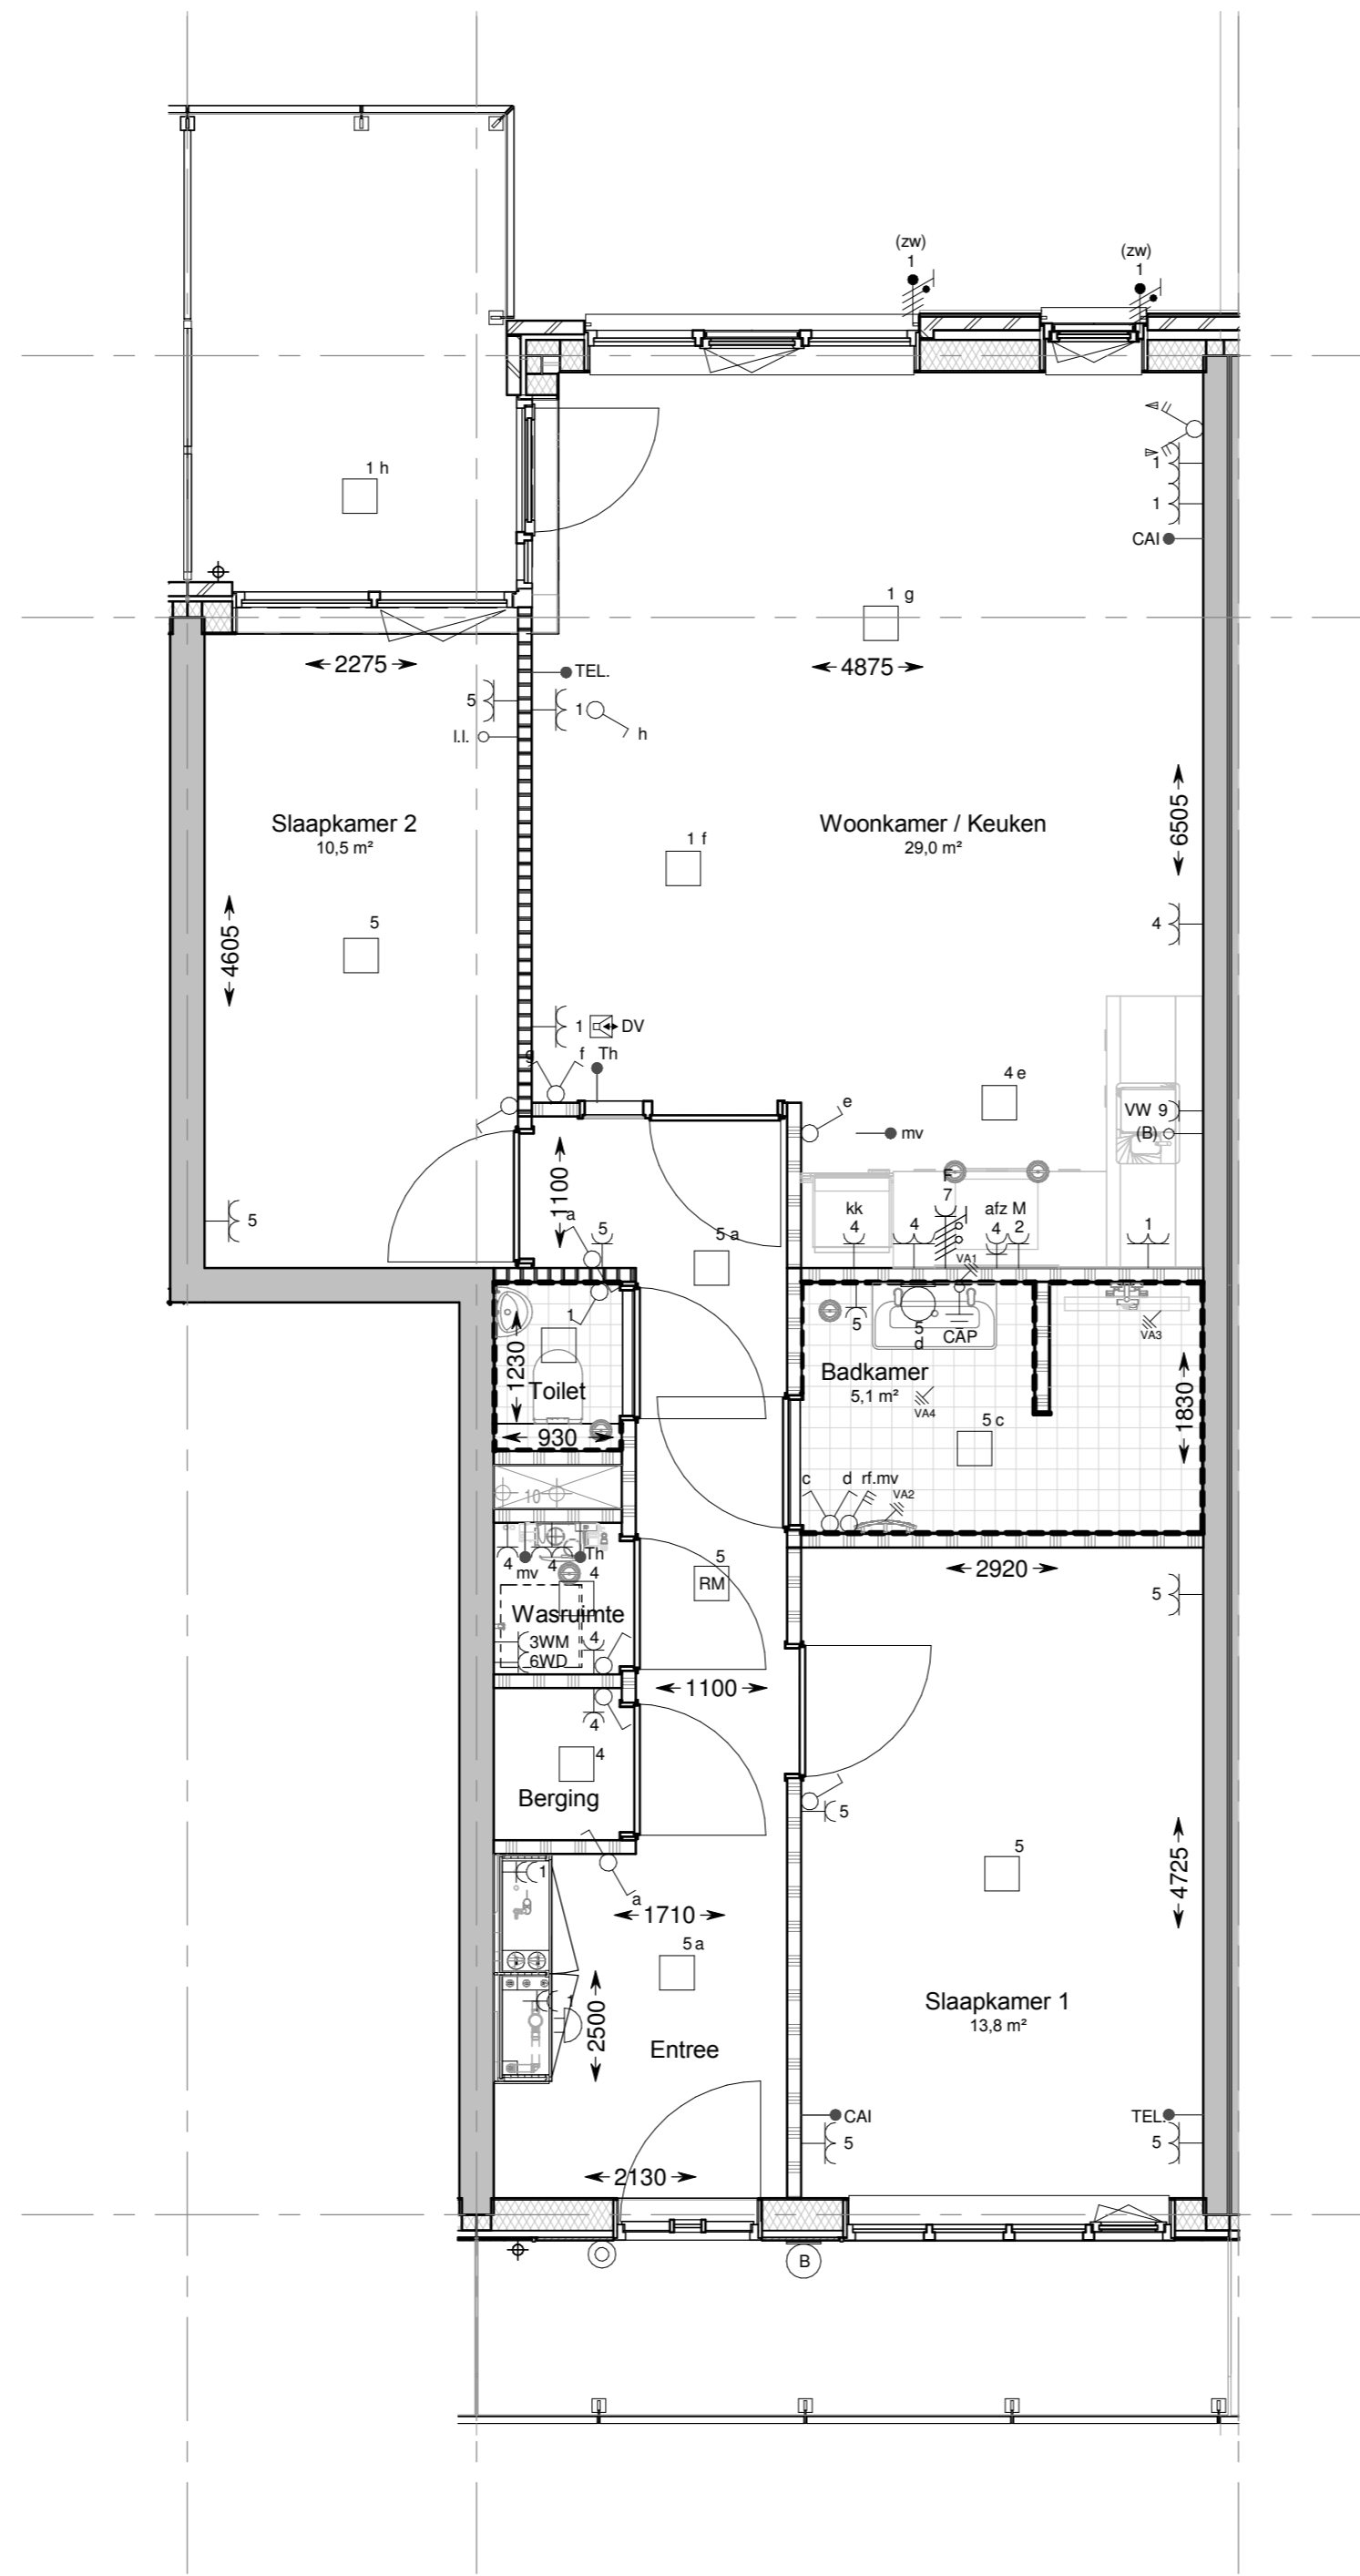

Renvooi elektra

-  1 polig schakelaar
-  RF schakelaar mechanische vent.
-  serie schakelaar
-  wisselschakelaar
-  schakelaar zonwering
-  enkele wandcontactdoos (wcd)
-  dubbele wandcontactdoos hor.
-  dubbele wandcontactdoos vert.
-  beldrukker
-  schel
-  videofoon / telefoon
-  leiding loos (controle draad)
-  leiding bedraad
- 
- TEL Telefoon / Data aansluiting
- CAI centrale antenne inrichting
- (afz.) afzuiging
- l.l. loze leiding
- (b) loze leiding t.b.v. boiler
- f fornuis
- (kk) koelkast
- M magnetron
- (mv) mechanische ventilatie
- Th thermostaat
- vw vloerverdeler
- vw vaatwasser
- wd wasdroger
- wm wasmachine
- zw zonwering
- 
-  Aansluitpunt 1 fase, nul en beschermingscontact
-  perilex wandcontactdoos
-  aarding
-  centraal aardpunt
-  wandlichtpunt met armatuur
-  wandlichtpunt (aansluitpunt)
-  plafondlicht punt (aansluitpunt)
-  rookmelder
- 
- <sup>3</sup> groepnummer elektra
-  mv-afzuigpunt plafond

wcd in ruimten 300+ vl.  
wcd boven keukenblad 1250+ vl.  
schakelaars 1050+ vl.  
videofoon 1500+ vl.  
thermostaat en MV bedieping 1500+ vl.  
wandlichtpunt badkamer 300- plafond  
beldrukker 1200+ vl.

<b>PLEGT-VOŠ</b>	
Ingekomen WVB. d.d.	29-05-2017
Akkoord WVB. d.d.	01-06-2017
Verzonden aan: Zie documentenlijst	
Verzonden aan:	

**DEFINITIEF**  
**PLEGT-VOŠ**

Type D1h  
BGO=77,0m<sup>2</sup>

1e verdieping	Meentwal 32
2e verdieping	Meentwal 74
3e verdieping	Meentwal 116
4e verdieping	Meentwal 158

Verdieping 1 t/m 4

*HANS BEEN*  
ARCHITECTEN BNA

project	Nieuwegein	datum	15-05-2017	projectnummer	P0142
onderwerp	Woningtype D1 (HSB)	gewijzigd	B: 29-05-2017	schaal	1:50
tekeningfase	Verhuurtekeningen	Formaat	A2	tekeningnummer	B9141H